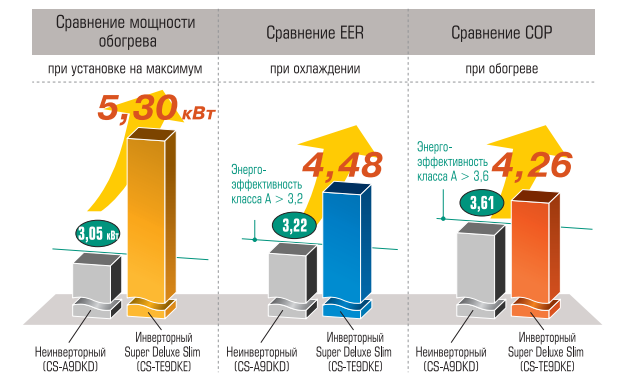

Сдвижная плоская панель

Свертонкий корпус
Габаритные размеры (В x Ш x Г):
298 x 799 x 139 мм

Обычная модель:
CS-E9DKW (глубина 210 мм)

Примерно на **34%**
тоньше! [Объем корпуса
меньше примерно
на 30%]

Самая тонкая модель **Panasonic!**
Глубина всего **139 мм!**

CS-TE9DKE/TE12DKE

Технологии, позволившие уменьшить толщину корпуса и сократить расход энергии

Мощный обогрев и самый высокий класс энергоэффективности

Несмотря на свои компактные размеры, модели Super Deluxe Slim предлагают высокую мощность обогрева при сверхэкономном расходе электроэнергии, который значительно превосходит требования класса А — высшего класса энергоэффективности. Эти модели убедительно доказывают, что компактность вполне совместима с экономичностью.